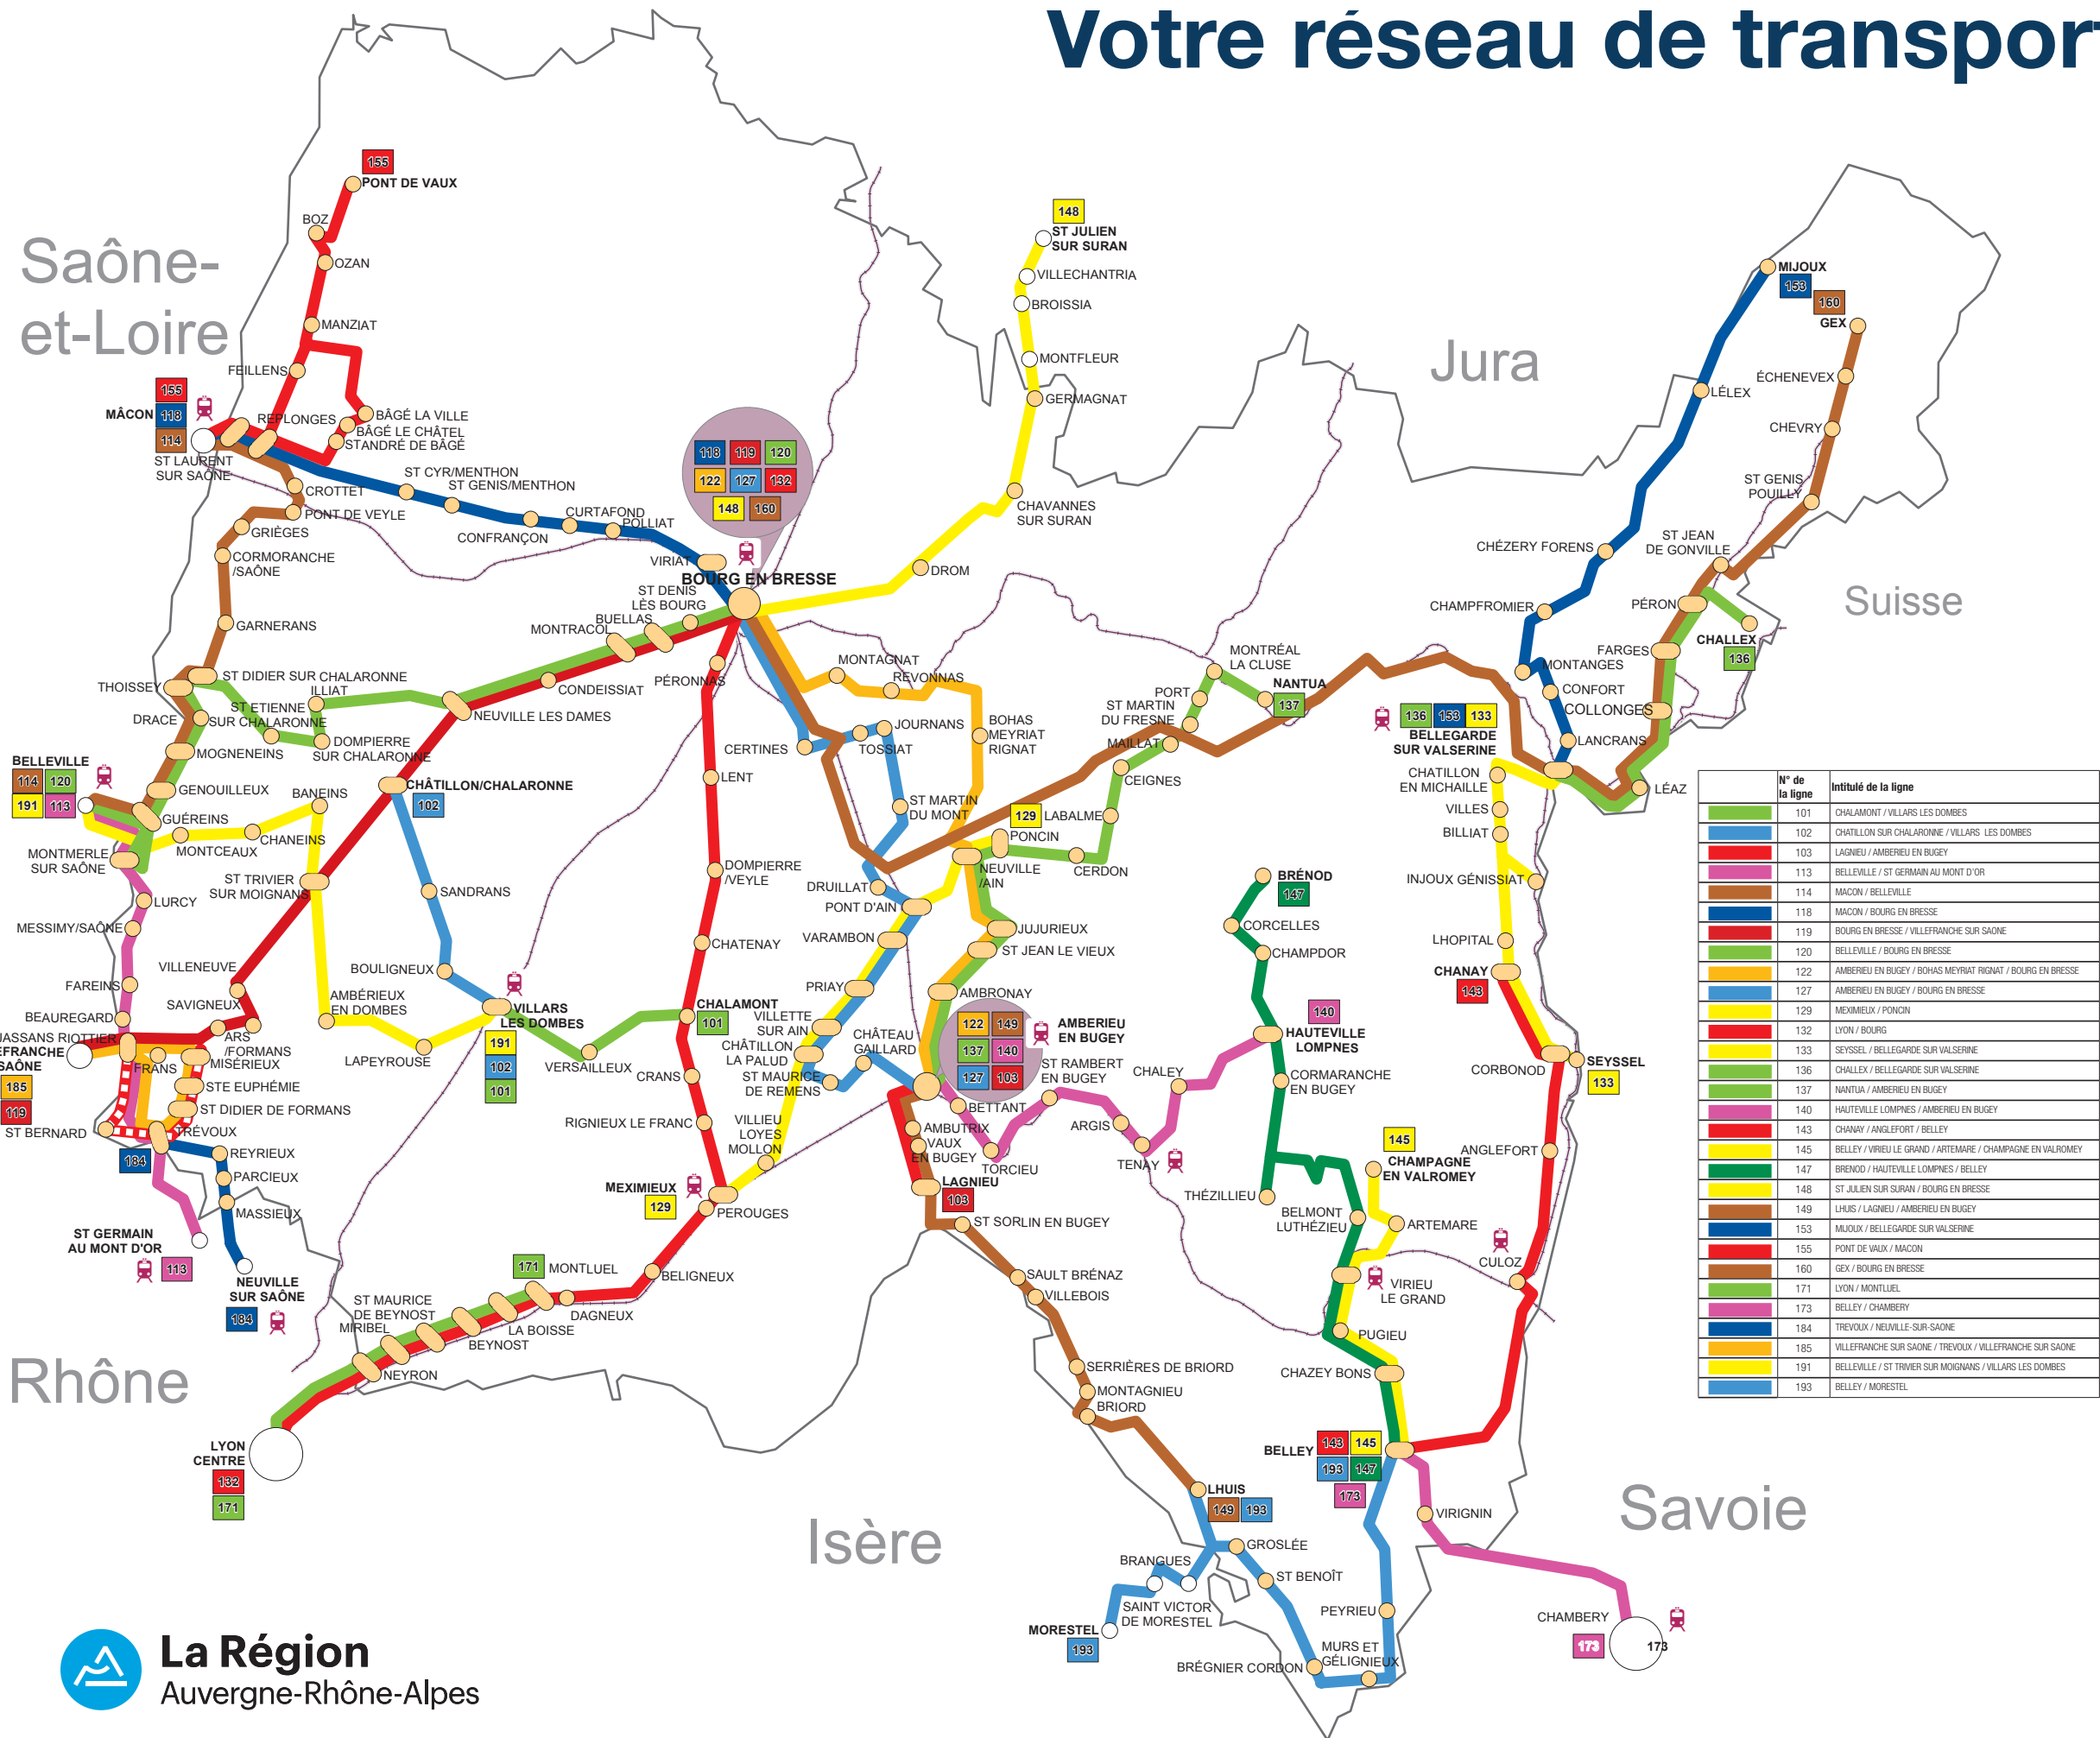

# Votre réseau de transport

Saône-et-Loire

Jura

Suisse

| N° de la ligne | Intitulé de la ligne                                       |
|----------------|--|
| 101            | CHALAMONT / VILLARS LES DOMBES                             |
| 102            | CHÂTILLON SUR CHALARONNE / VILLARS LES DOMBES              |
| 103            | LAGNIEU / AMBERIEU EN BUGEY                                |
| 113            | BELLEVILLE / ST GERMAIN AU MONT D'OR                       |
| 114            | MACON / BELLEVILLE   |
| 118            | MACON / BOURG EN BRESSE                                    |
| 119            | BOURG EN BRESSE / VILLEFRANCHE SUR SAONE                   |
| 120            | BELLEVILLE / BOURG EN BRESSE                               |
| 122            | AMBERIEU EN BUGEY / BOHAS MEYRIAT RIGNAT / BOURG EN BRESSE |
| 127            | AMBERIEU EN BUGEY / BOURG EN BRESSE                        |
| 129            | MEXIMIEUX / PONCIN   |
| 132            | LYON / BOURG   |
| 133            | SEYSSSEL / BELLEGARDE SUR VALSERINE                        |
| 136            | CHALLEX / BELLEGARDE SUR VALSERINE                         |
| 137            | NANTUA / AMBERIEU EN BUGEY                                 |
| 140            | HAUTEVILLE LOMPNES / AMBERIEU EN BUGEY                     |
| 143            | CHANAY / ANGLEFORT / BELLEY                                |
| 145            | BELLEY / VIREU LE GRAND / ARTEMARE / CHAMPAGNE EN VALROMEY |
| 147            | BRENOD / HAUTEVILLE LOMPNES / BELLEY                       |
| 148            | ST JULIEN SUR SURAN / BOURG EN BRESSE                      |
| 149            | LHUIS / LAGNIEU / AMBERIEU EN BUGEY                        |
| 153            | MIJOUX / BELLEGARDE SUR VALSERINE                          |
| 155            | PONT DE VAUX / MACON                                       |
| 160            | GEX / BOURG EN BRESSE                                      |
| 171            | LYON / MONTLUEL  |
| 173            | BELLEY / CHAMBERY  |
| 184            | TREVOUX / NEUVILLE-SUR-SAONE                               |
| 185            | VILLEFRANCHE SUR SAONE / TREVOUX / VILLEFRANCHE SUR SAONE  |
| 191            | BELLEVILLE / ST TRIVIER SUR MOIGNANS / VILLARS LES DOMBES  |
| 193            | BELLEY / MORESTEL  |