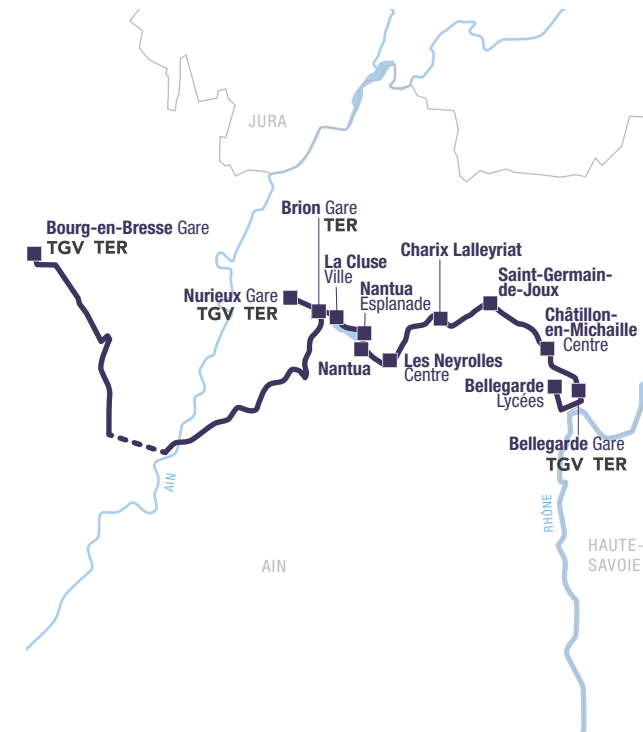

CORRESPONDANCES (horaires donnés à titre indicatif, information auprès de la SNCF)																
TGV Départ de GENÈVE			06.27													
TGV Départ de PARIS																
TGV Arrivée à NURIEUX			07.06													
TER Départ d'OYONNAX		06.32		07.24		11.10			13.24			16.55			17.55	18.10
TER Départ de BOURG-EN-BRESSE		06.10	07.00	07.40		10.38	12.10		12.40	13.40		16.40	17.19			18.22
TER Arrivée à BRION			07.45	08.25		11.35	11.23	12.55	13.40	13.43	14.25	17.20	17.25	18.03		18.20
TER Arrivée à NURIEUX		06.50	07.01	07.43												19.05
*sauf fêtes	Lun*	Lun à Ven*	Lun à Ven*	Lun à Ven*	Lun à Ven*	Lun à Ven*	Sam	Lun à Ven*	Lun à Ven*	Lun à Ven*	Lun à Ven*	Lun à Ven*	Lun à Ven*	Ven*	Ven*	Tous les jours
	1													2	2	
BOURG-EN-BRESSE Gare	06.15															18.15
NURIEUX Gare		06.55	07.09	07.50												
BRION Montréal La Cluse Gar	07.00	07.00	07.14	07.55	08.40	11.45	13.05	13.53	14.35	17.30	18.10	18.10	18.30	19.05	19.15	
LA CLUSE Ville	07.02	07.02	07.16	07.57	08.42	11.48	13.07	13.55	14.37	17.32	18.12	18.12	18.32	19.05	19.17	
NANTUA Esplanade	07.05	07.05	07.19	08.00	08.45	11.52	13.10	13.58	14.42	17.35	18.15	18.15	18.35	19.05	19.20	
NANTUA	07.10	07.10	07.24	08.05	08.50	11.55	13.15	14.03	14.45	17.40	18.20	18.20	18.40	19.05	19.25	
LES NEYROLLES Centre	07.14	07.14					13.19	14.07				18.24	18.40	19.05	19.29	
CHARIX - LALLEYRIAT	07.20	07.20					13.25	14.13				18.30	18.45	19.05	19.35	
SAINT-GERMAIN-DE-JOUX	07.27	07.27					13.32	14.20				18.37	18.50	19.05	19.42	
CHÂTILLON-EN-MICHAILLE Centre	07.33	07.33					13.38	14.26				18.43	18.55	19.05	19.48	
BELLEGARDE Gare	07.40	07.40					13.45	14.33				18.50	18.55	19.05	19.55	
BELLEGARDE Lycées	07.45	07.45					13.50	14.38				18.55			20.00	
TER Départ de BELLEGARDE GARE vers GENÈVE		08.01					14.01					19.21				

1 Ne circule pas les 28/03 et 16/05/16, circule aussi les 29/03 et 17/05/16 ; circule uniquement en période scolaire de la zone A

2 Ne circule pas le 06/05/16, circule le 04/05/16 ; circule uniquement en période scolaire de la zone A

TER Informations auprès de la SNCF

TGV Réservation obligatoire auprès de la SNCF

Services disponibles sur réservation 48 h à l'avance en téléphonant au 0810 40 00 26 :

- Transport de vélo
- Accessibilité personnes à mobilité réduite

► PHILIBERT TRANSPORT

La Chambière
400, rue de la Charolaise
01442 Viriat
www.philibert-transport.fr

POINTS DE VENTE

- À bord des autocars.
- Après de tous les points de vente SNCF, dont les gares de Bellegarde-sur-Valserine, Bourg-en-Bresse et Oyonnax.

► POUR EN SAVOIR PLUS :

Après de votre transporteur : PHILIBERT TRANSPORT N° Vert° 0 810 744 744

Après de la SNCF : Allo TER : 0969 32 21 41 (appel non surtaxé)

cars.rhonealpes.fr